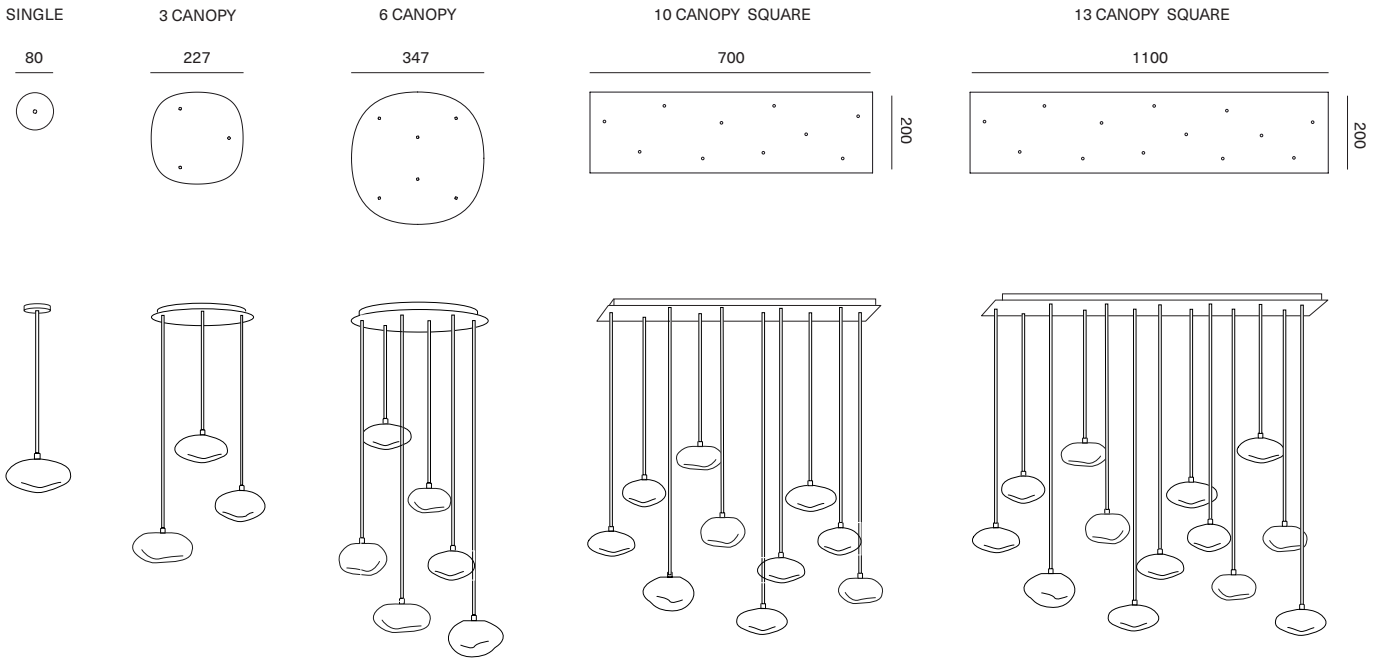

STARGLOW

STA.XS

OLI.AMI.YGB.BLI.BLO.SSM

STA.XS

COLORS

- YELLOW GREEN BLUE · YGB
- TURMALIN · TUR
- GREEN IRIDESCENT · GRI
- SILVER SMOKE · SSM
- BLUE IRIDESCENT · BLI
- STEEL BLUE · STB
- BLUE OPAQUE · BLO
- AMBER IRIDESCENT · AMI
- GOLD · GOL
- CORAL · COR
- OLIV IRIDESCENT · OLI
- PURPLE IRIDESCENT · PUI
- RED · RED
- VIOLET · VIO