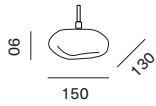

STARGLOW

STA.XS

OLI.AMI.YGB.BLI.BLO.SSM

STA.XS

COLORS

- YELLOW GREEN BLUE · YGB
- TURMALIN · TUR
- GREEN IRIDESCENT · GRI
- SILVER SMOKE · SSM
- BLUE IRIDESCENT · BLI
- STEEL BLUE · STB
- BLUE OPAQUE · BLO
- AMBER IRIDESCENT · AMI
- GOLD · GOL
- CORAL · COR
- OLIV IRIDESCENT · OLI
- PURPLE IRIDESCENT · PUI
- RED · RED
- VIOLET · VIO