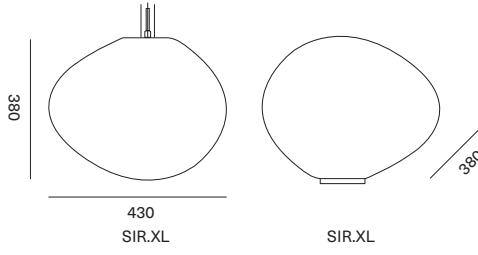

SIRIUS

COLORS

AMBER IRIDESCENT · AMI

SIR.M.L.XL.AMI
DAY

SIR.M.L.XL.AMI
NIGHT

GLASS COLORS

RUBY COPPER
RUC

RED
RED