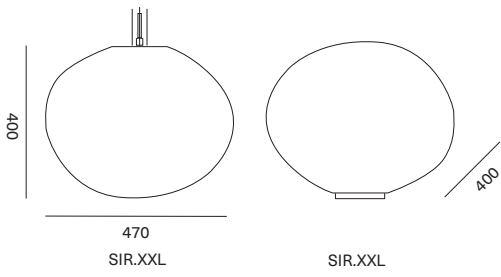

SIRIUS

COLORS

AMBER IRIDESCENT · AMI

SIR.M.L.XL.AMI
DAY

SIR.M.L.XL.AMI
NIGHT

GLASS COLORS

RUBY COPPER
RUC

RED
RED