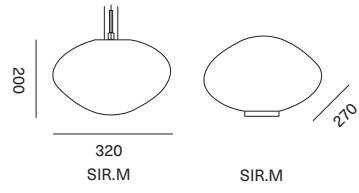

SIRIUS

COLORS

AMBER IRIDESCENT · AMI

SIR.M.L.XL.AMI
DAY

SIR.M.L.XL.AMI
NIGHT

GLASS COLORS

RUBY COPPER
RUC

RED
RED