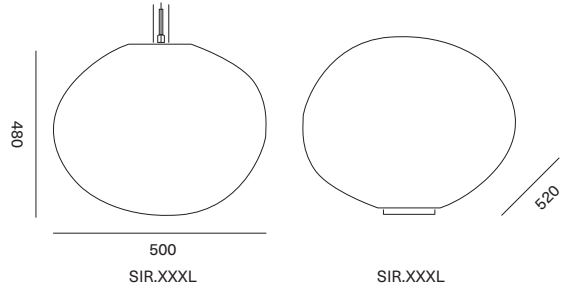

SIRIUS

COLORS

AMBER IRIDESCENT · AMI

SIR.M.L.XL.AMI
DAY

SIR.M.L.XL.AMI
NIGHT

GLASS COLORS

RUBY COPPER
RUC

RED
RED