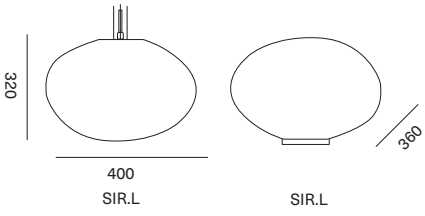

SIRIUS

COLORS

AMBER IRIDESCENT · AMI

SIR.M.L.XL.AMI
DAY

SIR.M.L.XL.AMI
NIGHT

GLASS COLORS

RUBY COPPER
RUC

RED
RED