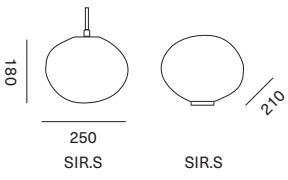

SIRIUS

COLORS

AMBER IRIDESCENT · AMI

SIR.M.L.XL.AMI
DAY

SIR.M.L.XL.AMI
NIGHT

GLASS COLORS

RUBY COPPER
RUC

RED
RED